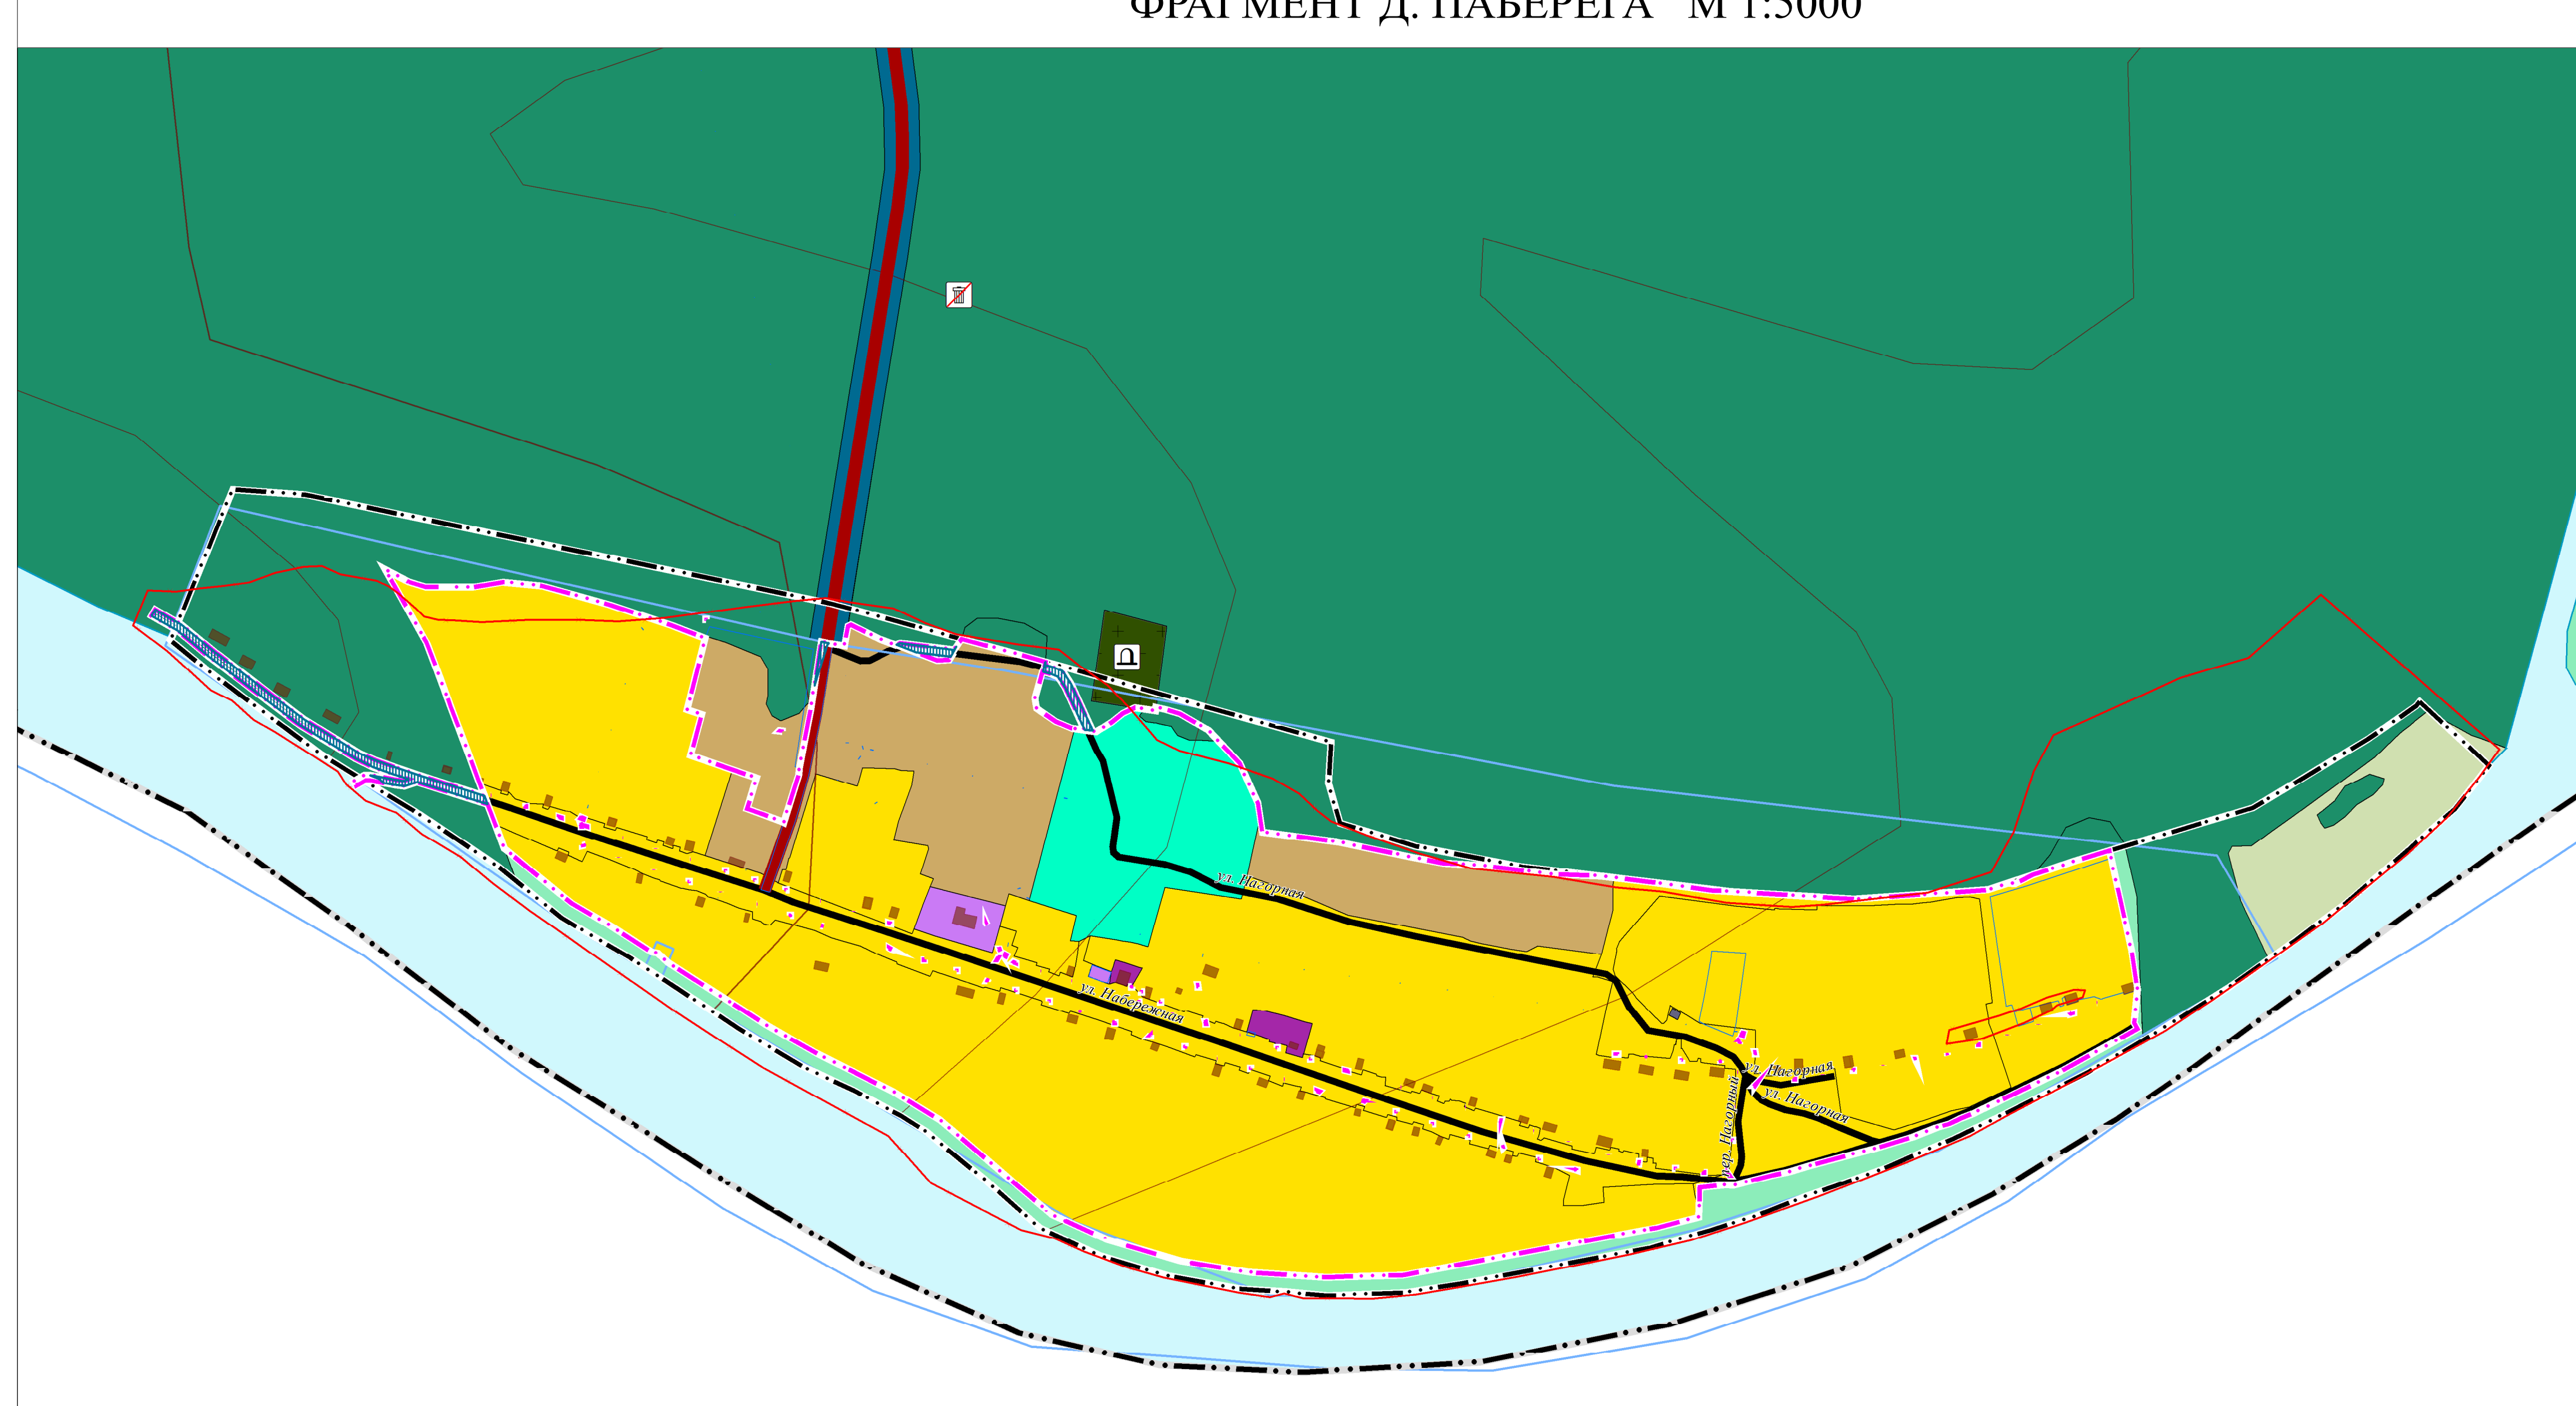

ФРАГМЕНТ Д. ПАБЕРЕГА М 1:5000

1. **УСЛОВНЫЕ ОБОЗНАЧЕНИЯ**
2. **ГРАНИЦЫ ЕДИНИЦ АДМИНИСТРАТИВНО-ТЕРРИТОРИАЛЬНОГО ДЕЛЕНИЯ РОССИЙСКОЙ ФЕДЕРАЦИИ**
3. Границы населенных пунктов
   - Границы муниципального образования
   - Границы муниципального района
   - Границы лесничеств
   - Границы дач, технических участков
4. **ИСПОЛЬЗОВАНИЕ ТЕРРИТОРИИ**
5. Границы земельных участков
   - Границы кадастровых кварталов
6. **ТЕРРИТОРИИ, ВКЛЮЧЕННЫЕ В ГРАНИЦЫ НАСЕЛЕННОГО ПУНКТА, ИМЕЮЩИЕ ПЕРЕСЕЧЕНИЕ С ЗЕМЛЯМИ ЛЕСНОГО ФОНДА**
7. Земельные участки, имеющие пересечение с землями лесного фонда
8. **ОБЪЕКТЫ ТРАНСПОРТНОЙ ИНФРАСТРУКТУРЫ**
9. Автомобильные дороги регионального или межмуниципального назначения
   - Автомобильные дороги федерального назначения
   - Улично-дорожная сеть сельского населенного пункта
   - Улицы в жилой застройке
10. **ОБЪЕКТЫ УТИЛИЗАЦИИ, ОБЪЕЗЖИВАНИЯ, РАЗМЕЩЕНИЯ ОТХОДОВ ПРОИЗВОДСТВА И ПОТРЕБЛЕНИЯ**
11. Объект размещения отходов
    - Объект размещения отходов, планируемые к ликвидации
12. **МЕСТА ПОГРЕБЕНИЯ**
13. Кладбище
14. **ЗОНЫ ЗАТОПЛЕНИЯ И ПОДТОПЛЕНИЯ**
15. Зона затопления
    - Зона подтопления
16. **ПРИРОДНЫЕ ОБЪЕКТЫ**
17. Поверхностные водные объекты
    - Водоток (река, ручей, канал)
    - Водоём (озеро, пруд, обводненный карьер, водохранилище)
    - Болото

1. **ФУНКЦИОНАЛЬНЫЕ ЗОНЫ**
2. **ЖИЛЬЕ ЗОНЫ**
3. Жилая застройка индивидуальными жилыми домами
4. **ОБЩЕСТВЕННО-ДЕЛОВЫЕ ЗОНЫ**
5. Многофункциональная общественно-деловая зона
   - Зона специализированной общественной застройки
6. **ПРОИЗВОСТВЕННЫЕ ЗОНЫ, ЗОНЫ НЕЖИЛИЩНОЙ И ТРАНСПОРТНОЙ ИНФРАСТРУКТУРЫ**
7. Производственная зона
   - Коммунально-складская зона
   - Зона инженерной инфраструктуры
   - Зона транспортной инфраструктуры
8. **ЗОНЫ СЕЛЬСКОХОЗЯЙСТВЕННОГО ИСПОЛЬЗОВАНИЯ**
9. Зона сельскохозяйственных угодий
   - Зона садоводческих, огороднических или дачных некоммерческих объединений граждан
   - Производственная зона сельскохозяйственных предприятий
   - Иные зоны сельскохозяйственного назначения
10. **ЗОНЫ РЕКРЕАЦИОННОГО НАЗНАЧЕНИЯ**
11. Зона озелененных территорий общего пользования (лесопарки, парки, сады, скверы, бульвары, городские леса)
    - Зона лесов
12. **ЗОНЫ СПЕЦИАЛЬНОГО НАЗНАЧЕНИЯ**
13. Зона кладбище
    - Зона складирования и захоронения отходов
14. **ИНЫЕ ЗОНЫ**
15. Зона акватории
    - Иные зоны